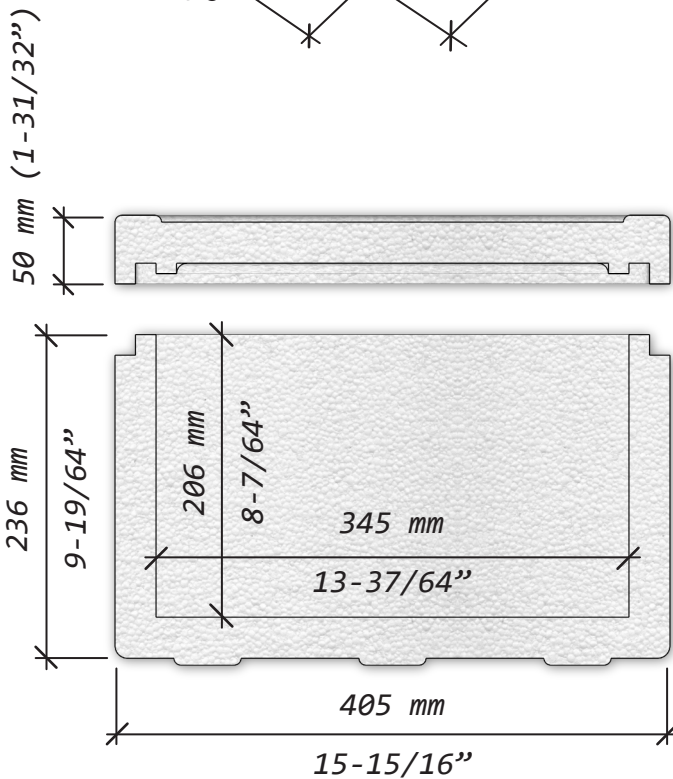

60 LITROS

NEVERAS

HOJA TÉCNICA

NEVERA 130 Lt	EXTERIOR		INTERIOR	
	LONGITUD	895 mm	35-15/64"	835 mm
ANCHO	405 mm	15-15/16"	345 mm	13-37/64"
ALTO	271 mm	10-43/64"	206 mm	8-7/64"

VOLUMEN INTERNO = 0.0596 m³ (60 Litros)

INFORMACIÓN ADICIONAL

- ESPESOR DE PARED / FONDO / TAPA = ~30 mm
- PRODUCTO LIBRE DE CFC & HBCD
- 100% RECICLABLE