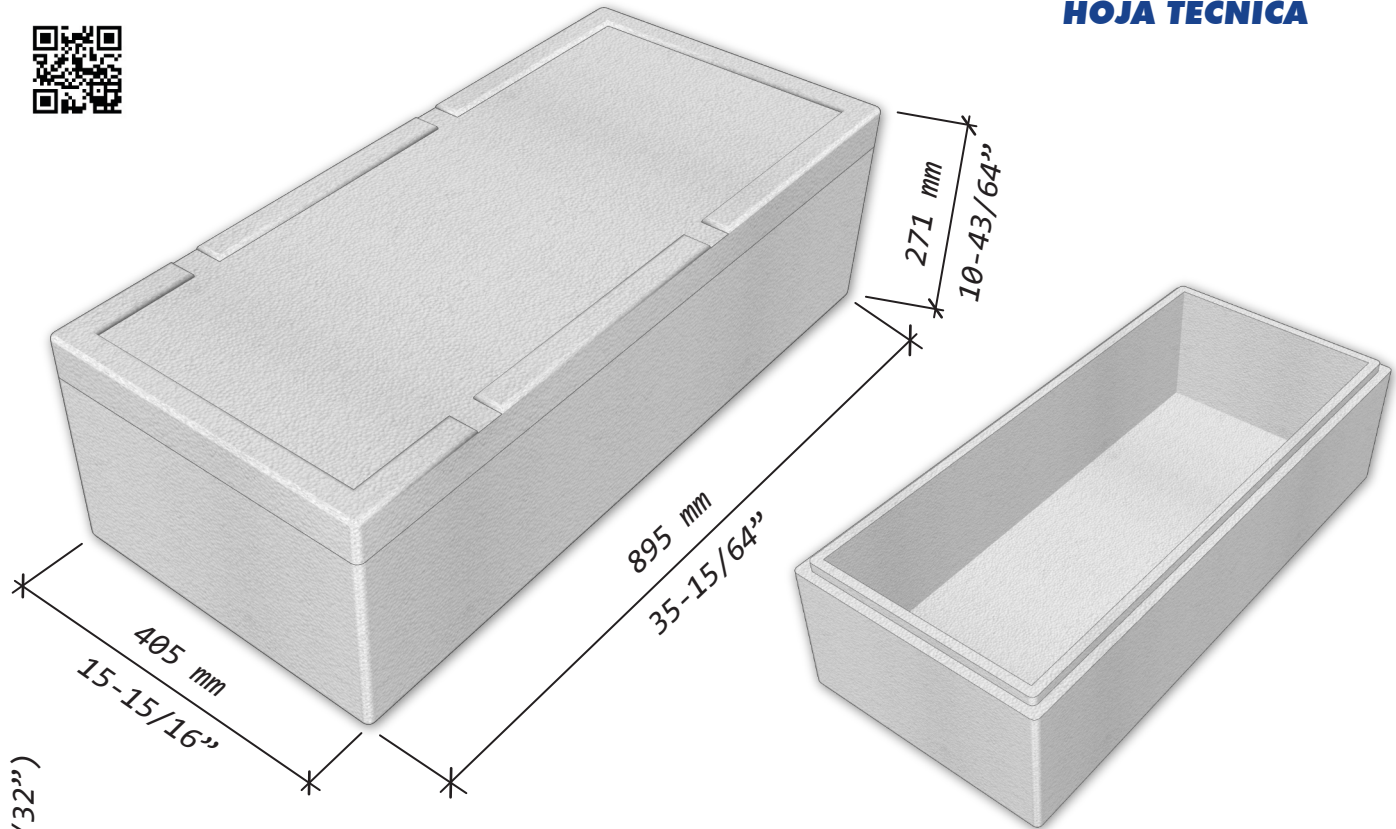

60 LITROS

NEVERAS

HOJA TÉCNICA

NEVERA 130 Lt	EXTERIOR		INTERIOR	
	LONGITUD	895 mm	35-15/64"	835 mm
ANCHO	405 mm	15-15/16"	345 mm	13-37/64"
ALTO	271 mm	10-43/64"	206 mm	8-7/64"

VOLUMEN INTERNO = 0.0596 m³ (60 Litros)

INFORMACIÓN ADICIONAL

- ESPESOR DE PARED / FONDO / TAPA = ~30 mm
- PRODUCTO LIBRE DE CFC & HBCD
- 100% RECICLABLE