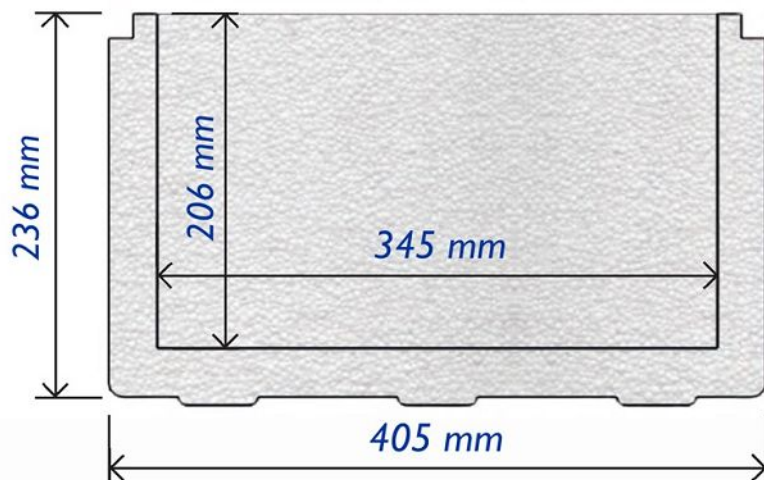

60 LITROS / 85 LIBRAS

NEVERAS

HOJA TÉCNICA

NEVERA 60 L / 85 lb	EXTERIOR	INTERIOR
LARGO	895 mm	835 mm
ANCHO	405 mm	345 mm
ALTO	271 mm	206 mm

VOLUMEN INTERNO = 0.0596 m³ (60 Litros)

INFORMACIÓN ADICIONAL

ESPESOR DE PARED / FONDO / TAPA = 30 mm