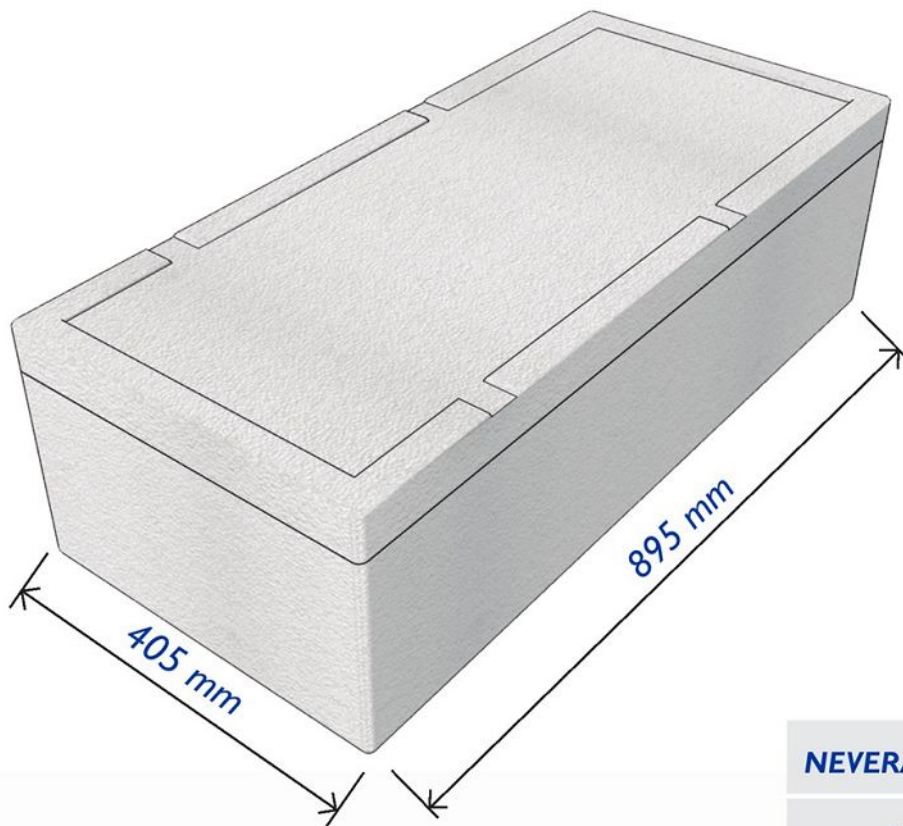

60 LITROS / 85 LIBRAS

NEVERAS

HOJA TÉCNICA

NEVERA 60 L / 85 lb	EXTERIOR	INTERIOR
LARGO	895 mm	835 mm
ANCHO	405 mm	345 mm
ALTO	271 mm	206 mm

VOLUMEN INTERNO = 0.0596 m³ (60 Litros)

INFORMACIÓN ADICIONAL

ESPESOR DE PARED / FONDO / TAPA = 30 mm