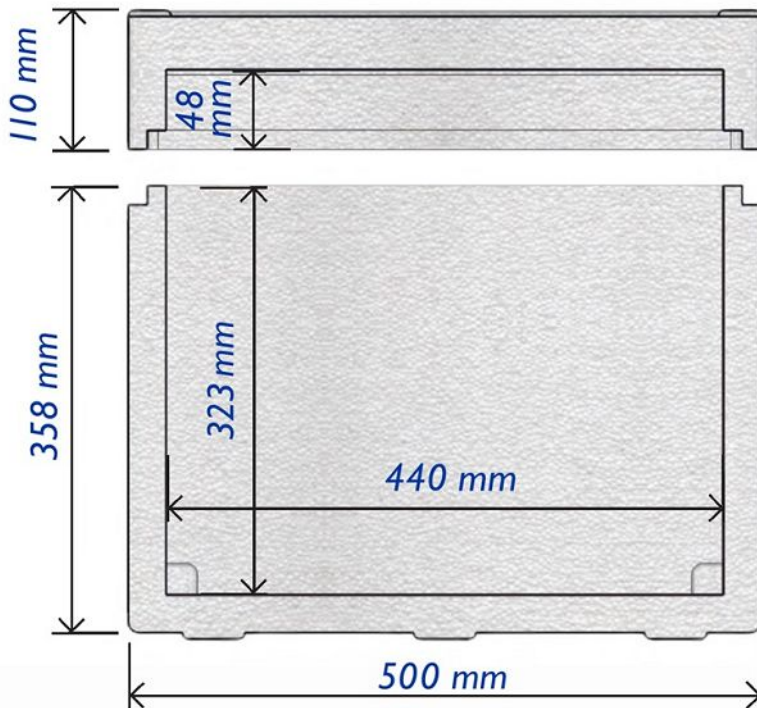

175 LITROS / 240 LIBRAS

NEVERAS

HOJA TÉCNICA

NEVERA 175 L / 240 lb	EXTERIOR	INTERIOR
LARGO	1145 mm	1085 mm
ANCHO	500 mm	440 mm
ALTO	453 mm	323 mm

INFORMACIÓN ADICIONAL

ESPESOR DE PARED / FONDO/TAPA = 30 mm