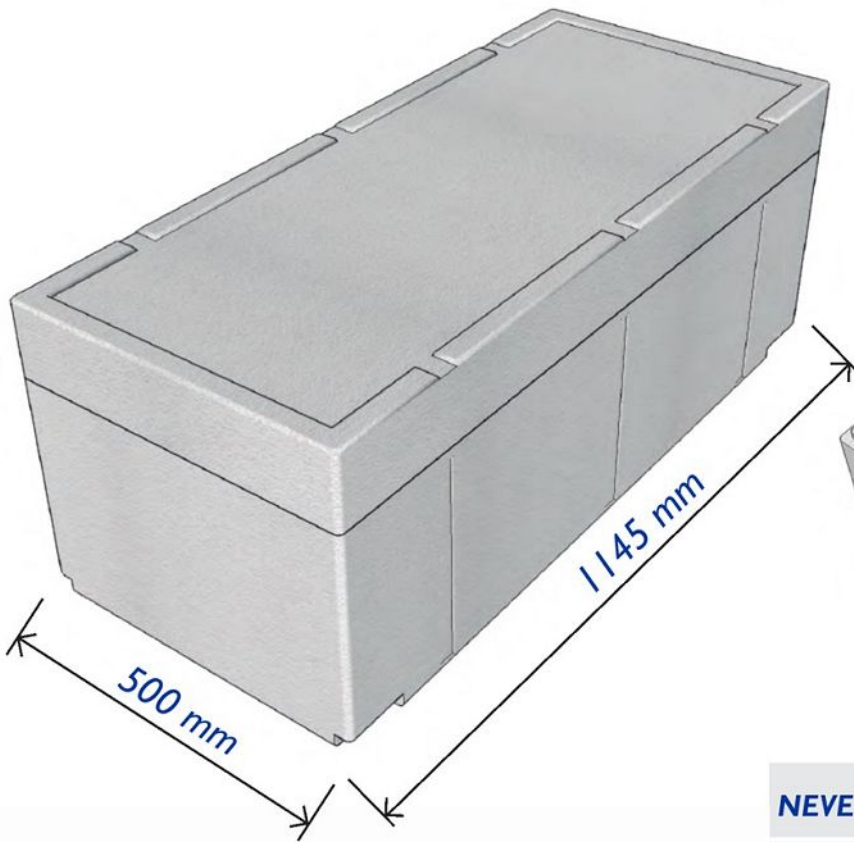

175 LITROS / 240 LIBRAS

NEVERAS

HOJA TÉCNICA

NEVERA 175 L / 240 lb	EXTERIOR	INTERIOR
LARGO	1145 mm	1085 mm
ANCHO	500 mm	440 mm
ALTO	453 mm	323 mm

INFORMACIÓN ADICIONAL

ESPESOR DE PARED / FONDO/TAPA = 30 mm