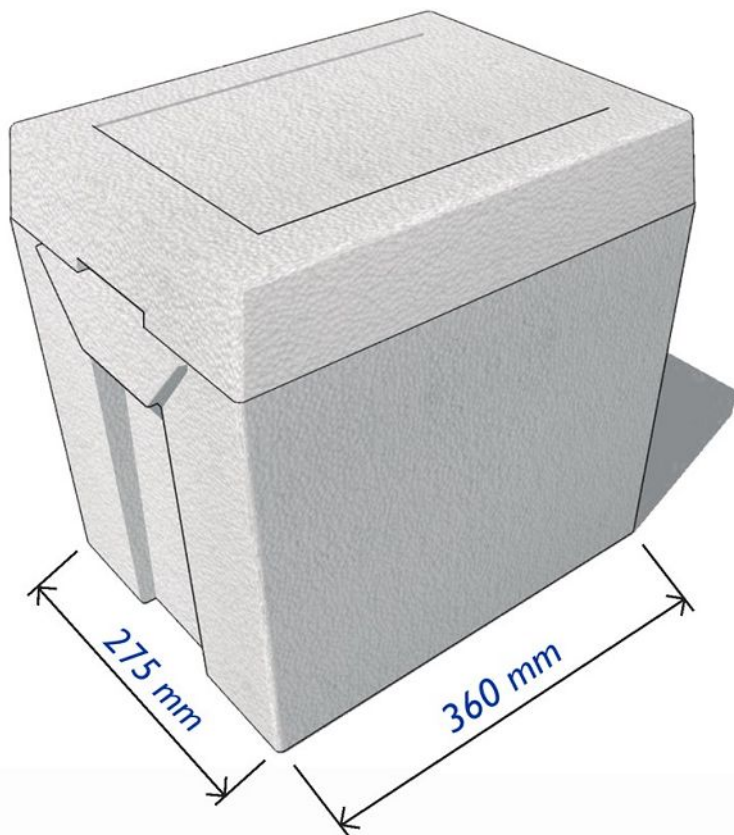

21 LITROS

NEVERAS

HOJA TÉCNICA

NEVERA 21 LT	EXTERIOR	INTERIOR
LARGO	360 mm	300 mm
ANCHO	275 mm	215 mm
ALTO	384 mm	324 mm

VOLUMEN INTERNO = 0.021 m³ (21 litros)

INFORMACIÓN ADICIONAL

ESPESOR DE PARED / FONDO/TAPA = 30 mm