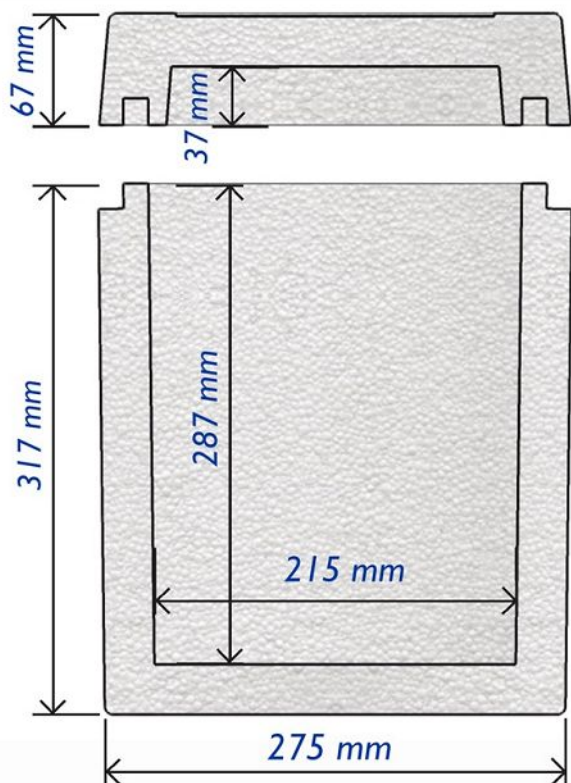

21 LITROS

NEVERAS

HOJA TÉCNICA

NEVERA 21 LT	EXTERIOR	INTERIOR
LARGO	360 mm	300 mm
ANCHO	275 mm	215 mm
ALTO	384 mm	324 mm

VOLUMEN INTERNO = 0.021 m³ (21 litros)

INFORMACIÓN ADICIONAL

ESPESOR DE PARED / FONDO/TAPA = 30 mm